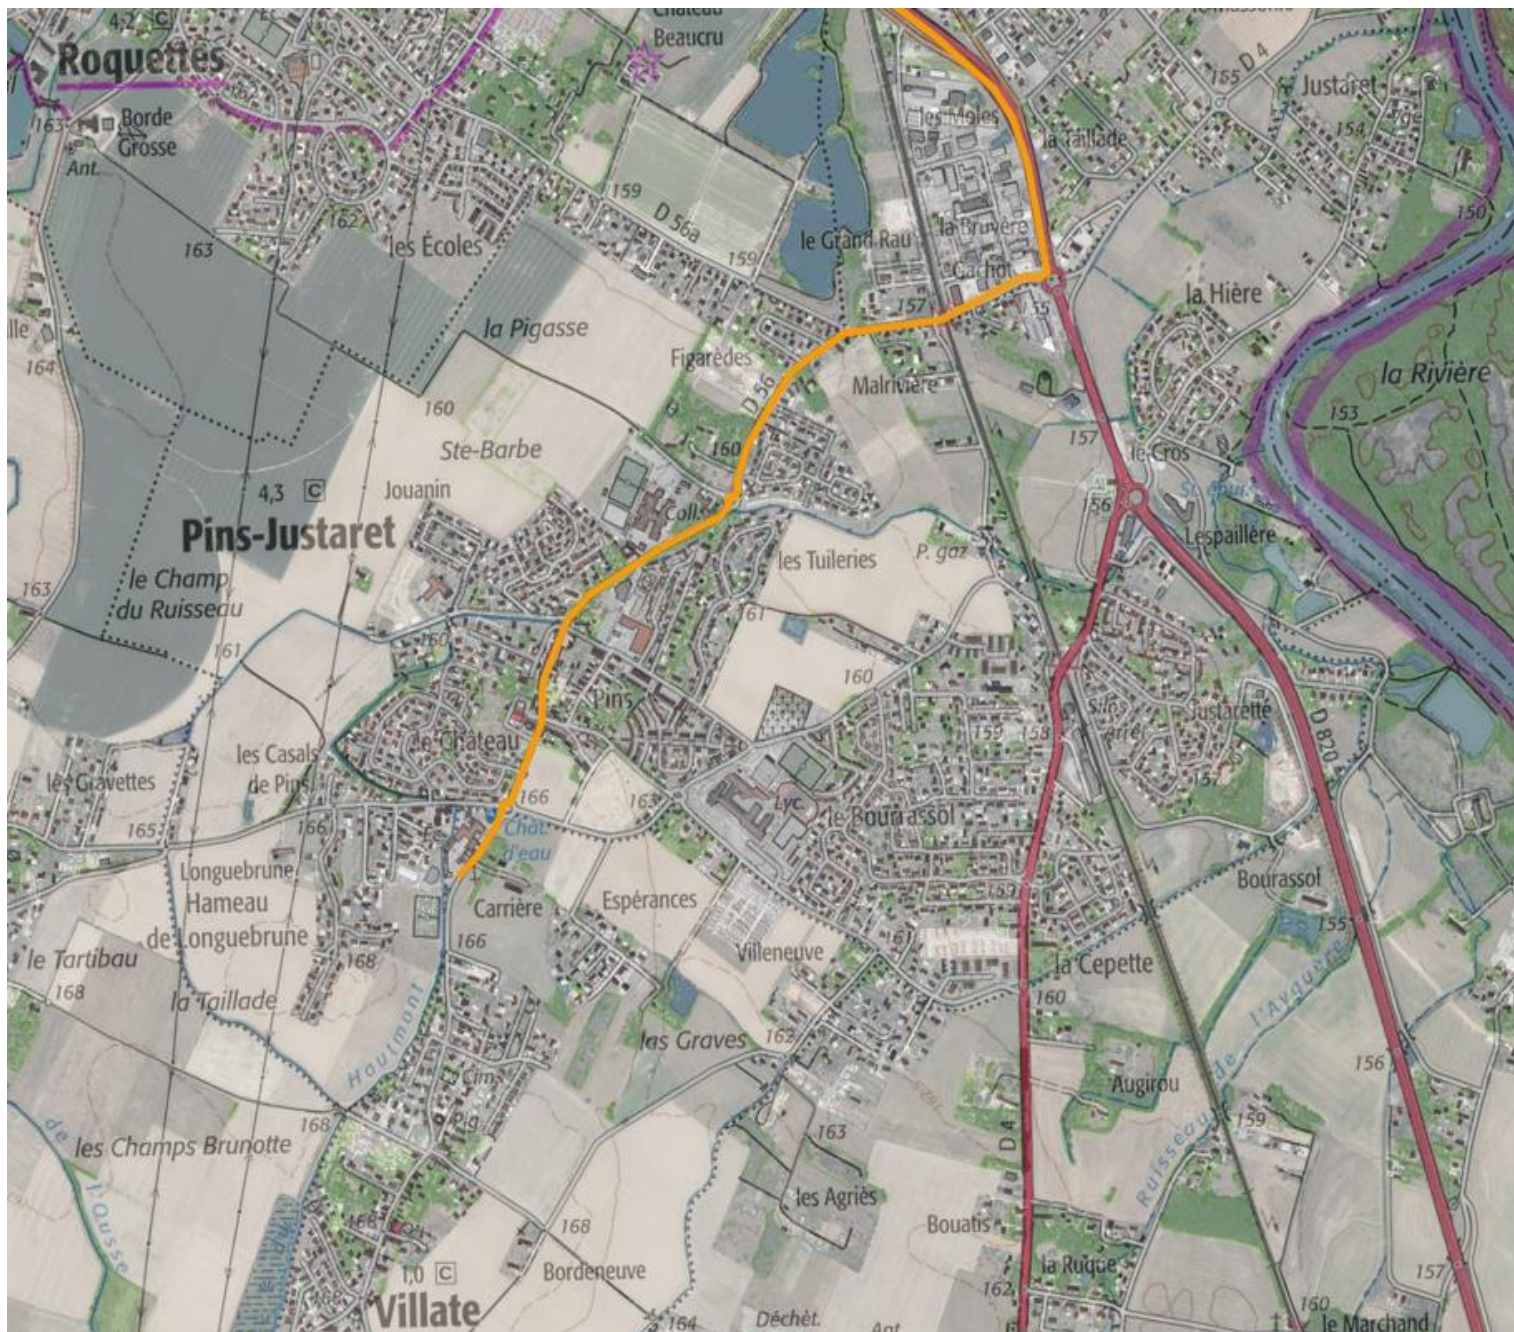

13^{ème} PINS A VELO

CPRS Pins Justaret-Villate

DIMANCHE 18 juin 2023

3 PARCOURS ROUTE

- **VERT : 59 kms ID : 15995987 440 D+**
 - **BLEU : 78 kms ID : 15995919 740 D+**
 - **ROUGE : 97 kms ID : 15991023 1026 D+**
- Fléchage PRINCIPAL : **Flèches CPRS**

GENESTE
PRIMEURS
BLAGNAC

CITROEN
BEAUZELLE

PEUGEOT
CUGNAUX

13^{ème} PINS A VELO

43°28'34.2"N 1°22'50.2"E

69 Av. de Carrière, 31860 Villate

CPRS Pins Justaret-Villate

DIMANCHE 18 juin 2023