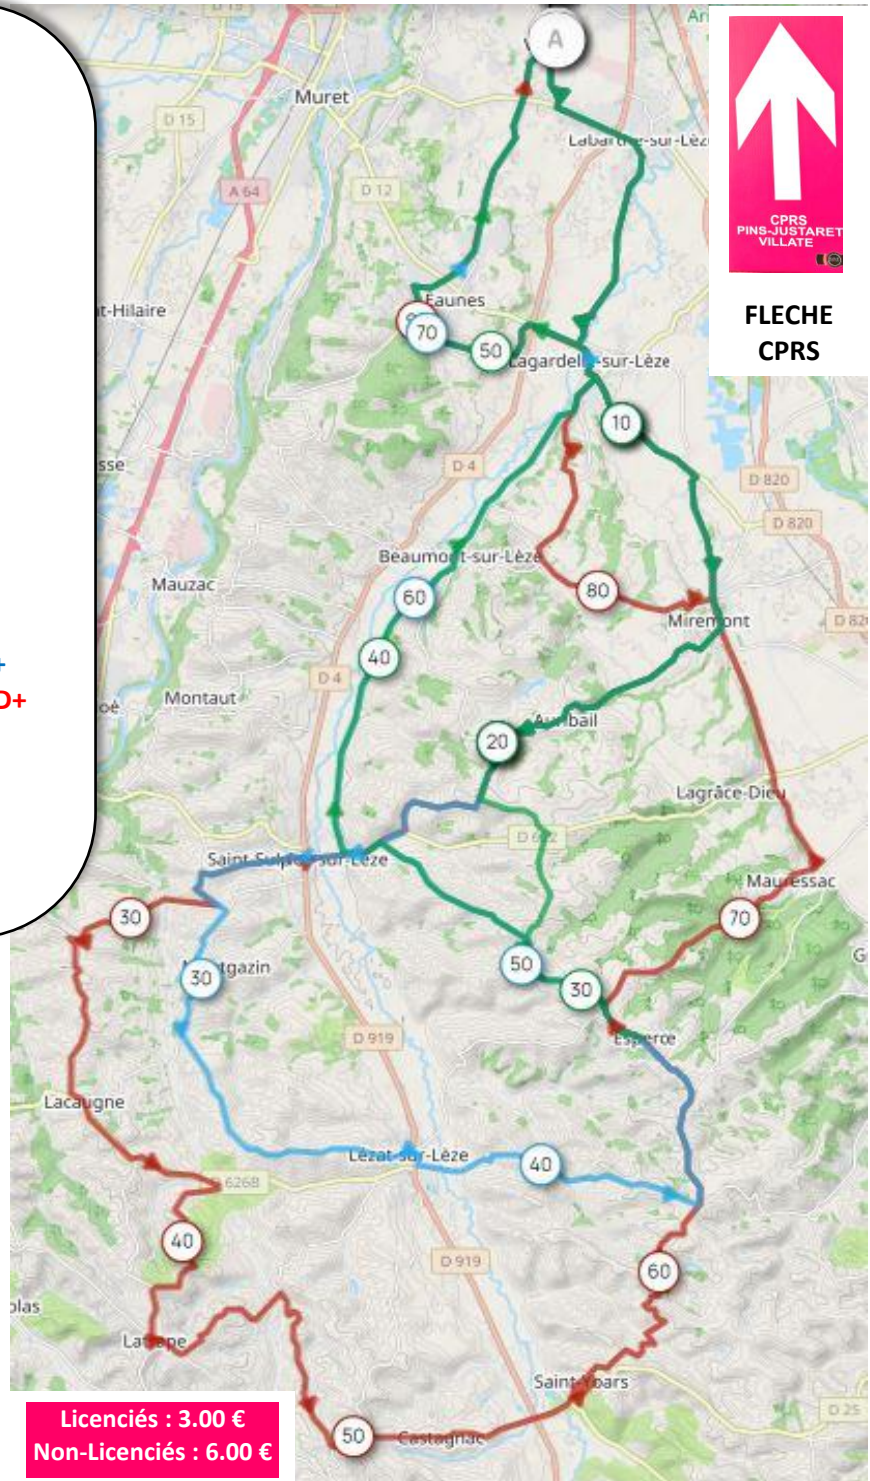

13^{ème} PINS A VELO

CPRS Pins Justaret-Villate

DIMANCHE 18 juin 2023

3 PARCOURS ROUTE

- **VERT : 59 kms ID : 15995987 440 D+**
 - **BLEU : 78 kms ID : 15995919 740 D+**
 - **ROUGE : 97 kms ID : 15991023 1026 D+**
- Fléchage PRINCIPAL : **Flèches CPRS**

2 PARCOURS GRAVEL (GPS)

- **46 kms ID : 16865824 380 D+**
- **21 kms ID : 16865838 83 D+**

ORGANISATION : 06.85.66.40.47

SAMU : 15

POMPIERS : 18 ou 112

GENDARMERIE : 17

Port du casque OBLIGATOIRE

Licenciés : 3.00 €
Non-Licenciés : 6.00 €

INSCRIPTIONS dès 7h30 HALLE DES SPORTS (en DIRECTION DE VILLATE)

MISE DES RECOMPENSES & TIRAGE DE LA TOMBOLA GRATUITE à partir de 11h45

CASAC
SALADES
AUSSONNE

Coiffeur
Visagiste
CUGNAUX

GIRAUD
EDITIONS DES REUSSITES

GENESTE
PRIMEURS
BLAGNAC

CITROEN
BEAUZELLE

PEUGEOT
CUGNAUX

13^{ème} PINS A VELO

43°28'34.2"N 1°22'50.2"E

69 Av. de Carrière, 31860 Villate

CPRS Pins Justaret-Villate

DIMANCHE 18 juin 2023